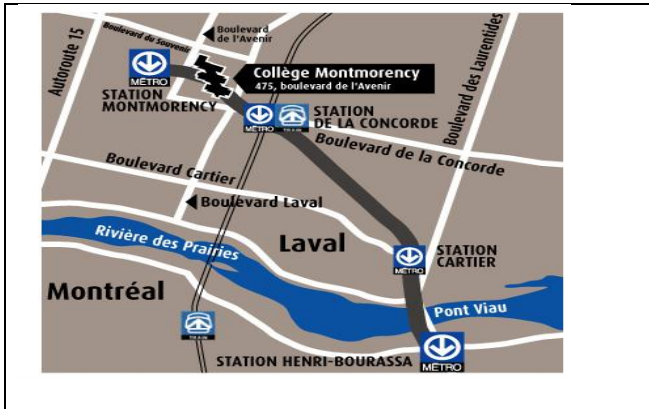

### COORDONNÉES

475, boulevard de l'Avenir  
Laval, Québec, H7N 5H9

Direction de la Formation continue  
Local A-1940  
Téléphone : 450-975-6222